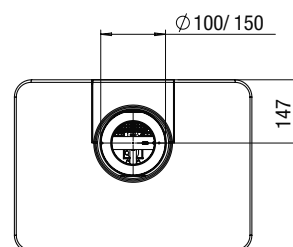

Spécifications

Dim. extérieures LxHxP en mm
550 x 820 x 400

Vue sur le feu LxHxP en mm
460 x 335 x 250

Brûleur
Log Burner

Décoration
Jeu de bûches

Intérieur
Fond en lames d'acier

Télécommande
GV60

Puissance
6,1 kW