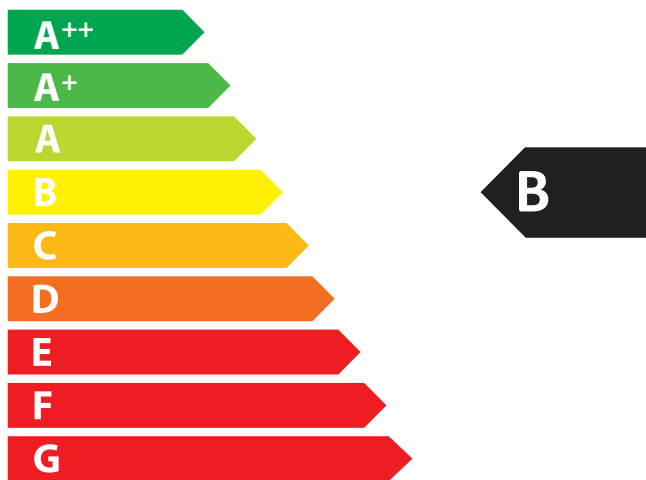

ENERG
енергия · ενεργεια

Faber

Triple Premium XXL

12,7
kW

ENERGIA · ЕНЕРГИЯ · ΕΝΕΡΓΕΙΑ · ENERGIJA · ENERGY · ENERGIE · ENERGI

2015/1186