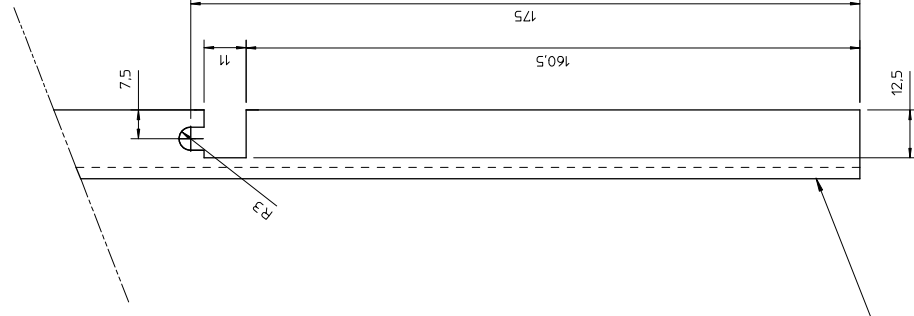

propaer M5 (4x)

Tel. 1	tenzij anders vermeld	Maatoleranties volgens NEN-ISO 406	Vorm- en plaatoleranties volgens NEN-ISO 1101	Am (prij)
	Opmerkingen			
	Tekening nummer	20296301	Gecontroleerd R. de J.	Schaal: 1 : 5
	Benaming	omhanteling Bellus (Conten A)	Datum 18-03-1998	
1	06-09-99	detail B	Material	
Nr.	Wijzigings datum	Omschrijving	Conten A 3mm	<b>A2</b>
<b>faber</b> Postbus 753 8901 BN Leeuwarden Tel: 058-2887766 Fax: 058-2884441				