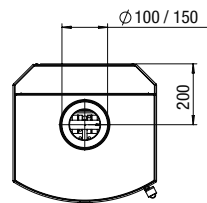

Przewód kominowy 100/150

Imagine what's possible