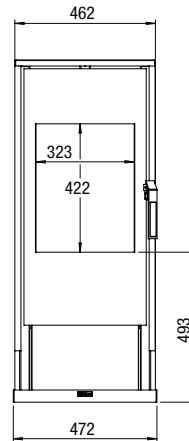

Przewód kominowy 100/150

Imagine what's possible