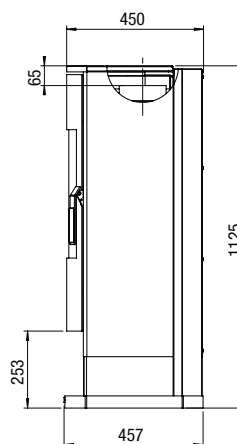

Przewód kominowy 100/150

Imagine what's possible