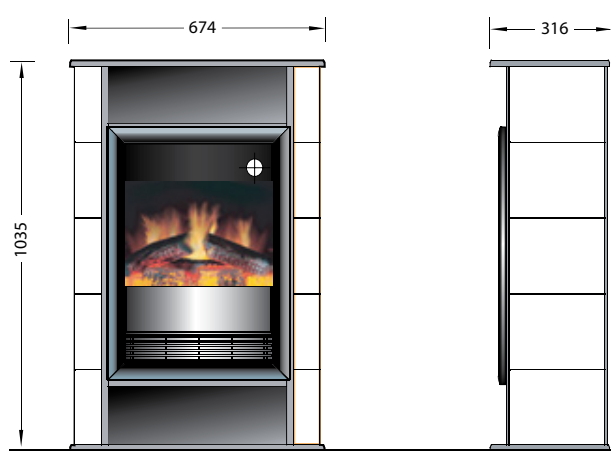

Scandic

230V/50Hz | 10 Watt

Experience Better Living

Kenmerkend voor de Scandic is de uitgebalanceerde ovale geometrische vormgeving met een originele Zweedse kachel als bron van inspiratie. Aan de binnenkant zit een houtvak om de uitstraling nog verder te verbeteren. Op de bovenkant zit een opbergvak om hem aan te passen aan jouw persoonlijke interieurstijl. Dankzij het elektrische Optiflame® vuur kun je de Scandic ongelooflijk simpel installeren en er het hele jaar door van genieten.

 Vanuit de luie stoel de controle over alle functies van de haard

 Haard ook te bedienen via knoppendispley op de haard

 Eenvoudig aan te sluiten op een standaard stopcontact voor directe sfeer

Scandic

230V/50Hz | 10 Watt

Experience Better Living

Afmetingen

Specificaties

Vuursysteem	Optiflame®
Artikelnummer	208200
EAN code	5011139208200
Model	Freestanding
Zicht op het vuur	Front
Kleur	Wit
Decoratie / vuurbed	Houtset
Vuurbeeld (BxH) in cm	37x38
Buitenmaten BxHxD in cm	67,4x103,5x31,6
Warmteafgifte	Ja
Verwarmingselement	Ja
Afstandsbediening	Ja
Handmatige bediening direct bij de haard mogelijk ja / nee	Ja
Lampmodule	LED
Geluidsmodule	Nee
Instellingen kleureffecten	Nee
Warmte-instelling 1 in W	1000
Warmte-instelling 2 in W	2000
Alleen vlamwerking in W	10
Max. verbruik	2000
Spanning/elektrische frequentie	230V/50Hz
Productgewicht in kg	48,5
Kabellengte	1,5 m
Garantie	2 jaar