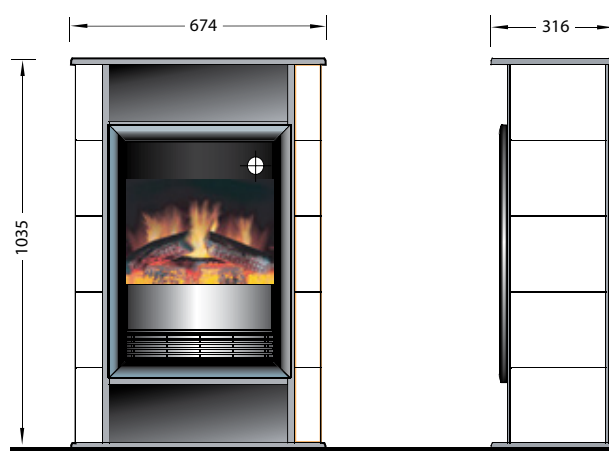

Scandic

230V/50Hz | 10 Watt

Experience Better Living

Den Scandic, dessen Design von einem traditionellen Schwedenofen inspiriert wurde, kennzeichnet eine ausgewogene ovale Geometrie. Im Inneren befindet sich ein Fach für Holzscheite zur Verstärkung des skandinavischen Looks sowie ein Ablagefach darüber, anpassbar an Ihren individuellen Einrichtungsstil. Dank des elektrischen Optiflame®-Feuers ist der Scandic extrem einfach zu installieren und kann das ganze Jahr über genutzt werden.

- Moderner Kamin im skandinavischen Stil mit Holzlagerfach
- Ovale Form mit weißem Fliesen-Look an der Seite
- Dekoratives Ablagefach auf der Oberseite
- Drehthermostat zur Temperaturregelung
- Genießen Sie 365 Tage im Jahr den einzigartigen Charme des Kamins und nutzen Sie die Flammen ohne zusätzliche Wärmezufuhr.

Scandic

230V/50Hz | 10 Watt

Experience Better Living

Maße

Spezifikationen

Kaminsystem	Optiflame®
Artikelnummer	208200
EAN-Code	5011139208200
Modell	Freestanding
Feuersicht	1-seitig
Farbe	Weiß
Dekoration / Feuerbett	Logset
Maße Feuersicht (B x H) (cm)	37x38
Außenmaße BxHxT (cm)	67,4x103,5x31,6
Heizleistung	Ja
Thermostat	Ja
Fernbedienung	Ja
Manuelle Steuerung direkt am Kamin möglich ja / nein	Ja
Lichtmodul	LED
Soundmodul	Nein
Einstellungen Farbeffekte	Nein
Heizstufe 1 in W	1000
Heizstufe 2 in W	2000
Flammenbetrieb in W	10
Max. Stromverbrauch	2000
Netzspannung/elektrische Frequenz	230V/50Hz
Produktgewicht in Kg	48,5
Länge des Kabels	1,5 m
Garantie	2 Jahre