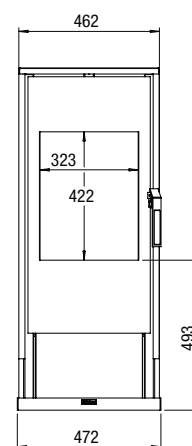

Conduit requis
100/150