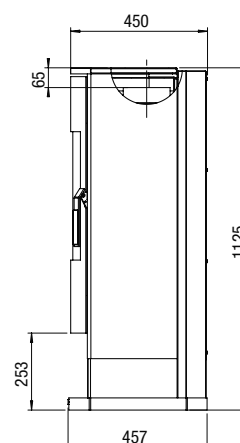

Conduit requis
100/150