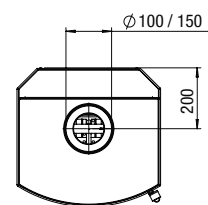

Conduit requis
100/150