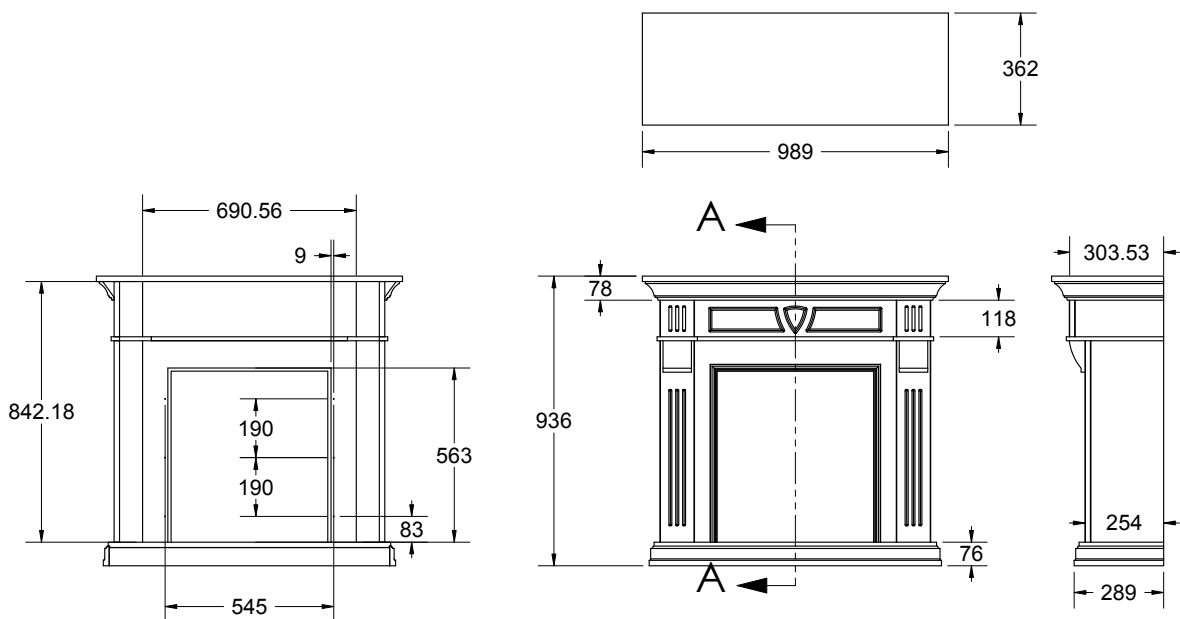

Montaż

Model wolnostojący.

Beethoven Antique XHD23

Wymiary zewnętrzne produktu

Wszystkie wymiary podawane są w mm

		Beethoven Antique
Ogólna specyfikacja	Efekt płomienia	Optiflame®
	Nr katalogowy	211774
	Kod EAN	5011139211774
	Model	Freestanding
	Widok na palenisko	1-stronny
	Kolor	Kremowa biel
	Dekoracja paleniska	Polana LED
Wymiary produktu	Wymiary paleniska (szer. x wys.) [cm]	52x42
	Wymiary zewnętrzne (szer. x wys. x gł.) [cm]	98,9x93,6x36,2
Szczegółowa specyfikacja	Funkcja grzewcza	Tak
	Termostat	Tak
	Pilot zdalnego sterowania	Tak
	Dodatkowe sterowanie manualne	Tak
	Podświetlenie	LED
	Efekty dźwiękowe	Nie
	Efekty kolorystyczne	Tak
Pobór energii	Grzanie, moc w trybie 1	1400W
	Grzanie, moc w trybie 2	-
	Zużycie energii przez efekty optyczne	7W
	Maks. zużycie energii	1400W
Zasilanie	Napięcie / częstotliwość	230V/50Hz
Informacje dodatkowe	Masa produktu [kg]	39,5
	Długość kabla zasilającego	1,5 m
	Gwarancja	2 lata