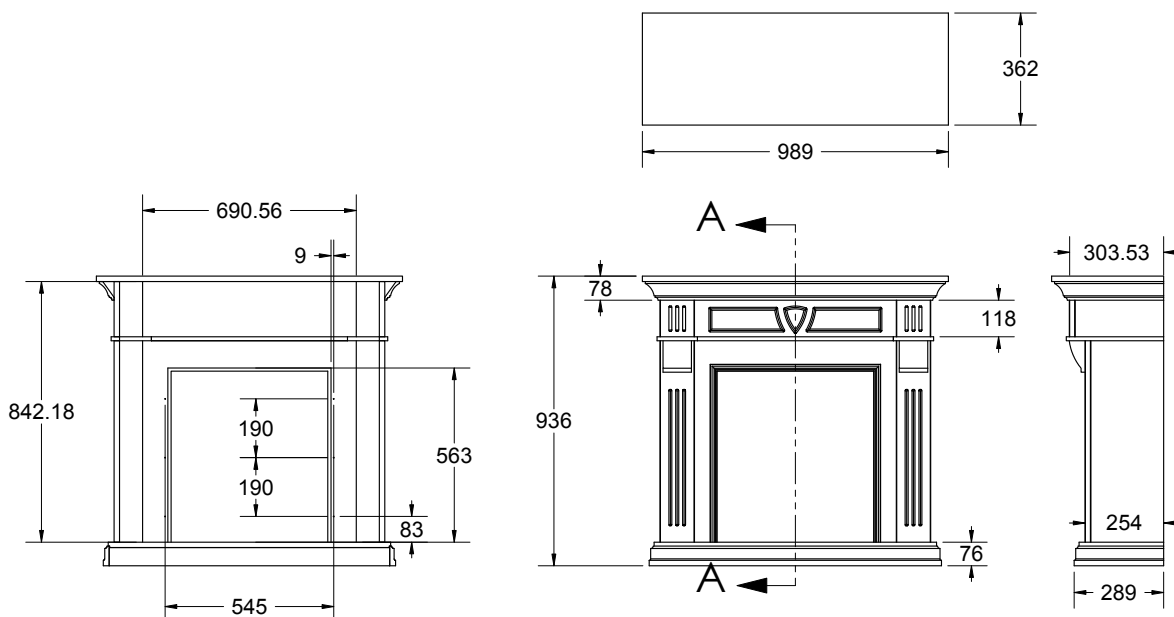

Installatie

Vrijstaand model.

Beethoven Antique XHD23

Afmetingen

Alle afmetingen zijn in mm

		Beethoven Antique
Algemene specificaties	Vuursysteem	Optiflame®
	Artikelnummer	211774
	EAN code	5011139211774
	Model	Vrijstaande haard
	Zicht op het vuur	Front
	Kleur	Roomwit
	Decoratie / vuurbed	LED-Houtset
Productafmeting	Vuurbeeld (BxH) in cm	52x42
	Buitenmaten BxHxD in cm	98,9x93,6x36,2
Functies	Warmteafgifte	Ja
	Thermostaat	Ja
	Afstandsbediening	Ja
	Handmatige bediening direct bij de haard mogelijk ja / nee	Ja
	Lampmodule	LED
	Geluidsmodule	Nee
	Instellingen kleureffecten	Ja
Verbruik	Warmte-instelling 1 in W	1400
	Warmte-instelling 2 in W	-
	Alleen vlamwerking in W	7W
	Max. verbruik	1400W
Voltage	Spanning/elektrische frequentie	230V/50Hz
Specificaties	Productgewicht in kg	39,5
	Kabellengte	1,5 m
	Garantie	2 jaar