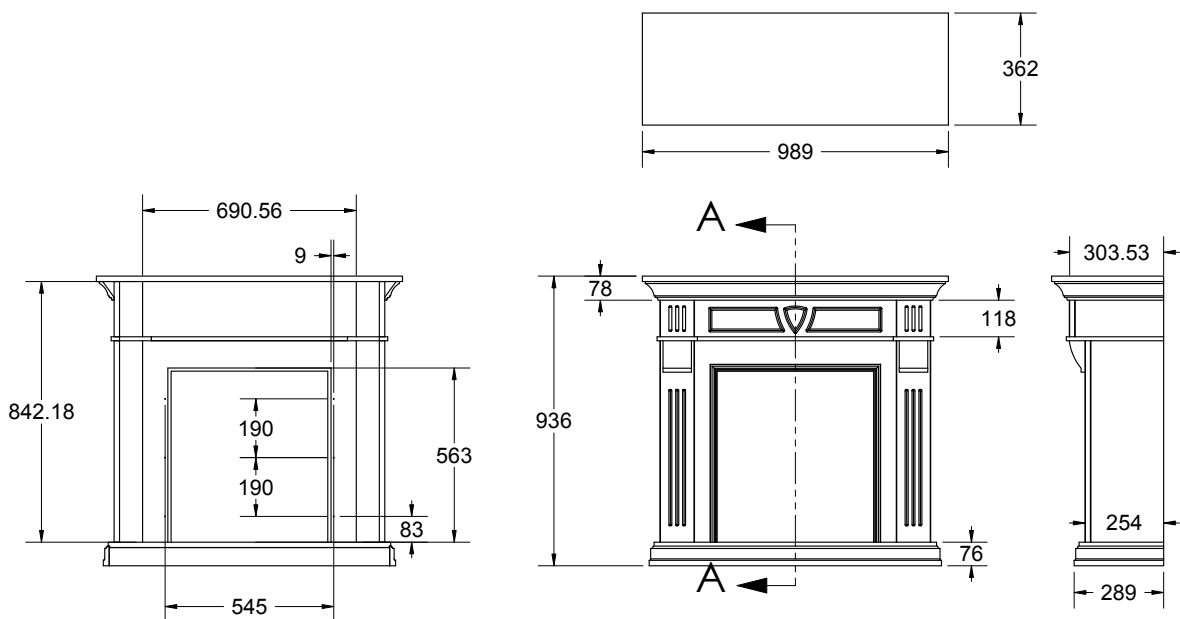

Beethoven Antique XHD23

Dimensions

Toutes les dimensions sont en mm

		Beethoven Antique
Caractéristiques générales	Système de feu	Optiflame®
	Référence d'article	211774
	Code EAN	5011139211774
	Modèle	Freestanding
	Vue sur le feu	1 face
	Couleur	Crème
	Décoration / lit de combustion	LED-Jeu de bûches
Dimensions du produit	Dimensions vue sur le feu (LxH) (cm)	52x42
	Dimensions externes LxHxP (cm)	98,9x93,6x36,2
Caractéristiques	Production de chaleur	Oui
	Thermostat	Oui
	Télécommande	Oui
	Contrôle manuel possible sur le foyer oui / non	Oui
	Module d'éclairage	LED
	Module sonore	Non
	Réglages effets couleur	Oui
Consommation électrique	Réglage de chauffe 1 en W	1400
	Réglage de chauffe 2 en W	-
	Fonctionnement flamme seule en W	7W
	Consommation max.	1400W
Tension	Tension / Fréquence électrique	230V/50Hz
Spécifications	Poids du produit en kg	39,5
	Longueur du cordon	1,5 m
	Garantie	2 ans