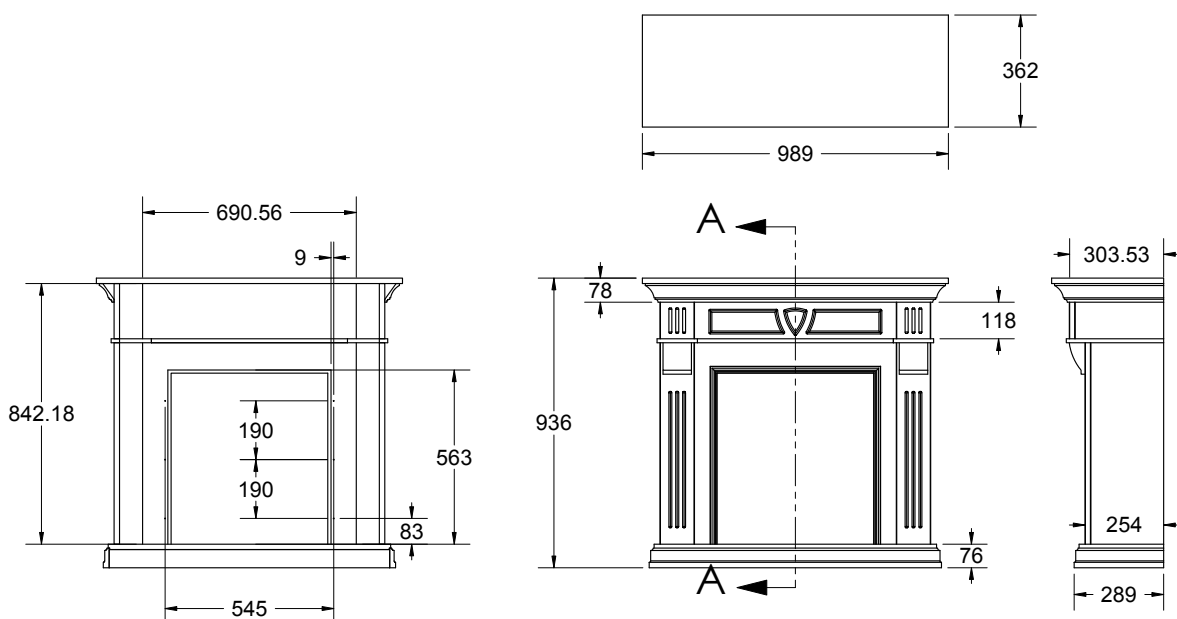

# Beethoven Antique XHD23

Maße

Alle Maße sind in mm

		Beethoven Antique	
<b>Allgemeine Spezifikationen</b>	Kaminsystem	Optiflame®	
	Artikelnummer	211774	
	EAN-Code	5011139211774	
	Modell	Freestanding	
	Feuersicht	1-seitig	
	Farbe	Creme	
	Dekoration / Feuerbett	LED-Logset	
<b>Produktgröße</b>	Maße Feuersicht (B x H) (cm)	52x42	
	Außenmaße BxHxT (cm)	98,9x93,6x36,2	
<b>Funktionen</b>	Heizleistung	Ja	
	Thermostat	Ja	
	Fernbedienung	Ja	
	Manuelle Steuerung direkt am Kamin möglich ja / nein	Ja	
	Lichtmodul	LED	
	Soundmodul	Nein	
	Einstellungen Farbeffekte	Ja	
<b>Stromverbrauch</b>	Heizstufe 1 in W	1400	
	Heizstufe 2 in W	-	
	Flammenbetrieb in W	7W	
	Max. Stromverbrauch	1400W	
<b>Netzspannung</b>	Netzspannung/elektrische Frequenz	230V/50Hz	
<b>Spezifikationen:</b>	Produktgewicht in Kg	39,5	
	Länge des Kabels	1,5 m	
	Garantie	2 Jahre	