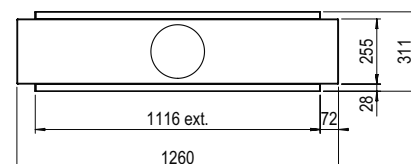

OPCJE DEKORACJI PALENISKA

Dodatkowa funkcja grzania

Przewód kominowy

Specyfikacje

Wymiary zewn. (szer. x wys. gł.) [mm]

614 x 1388 x 620

Palenisko (szer. x wys.) [mm]

456 x 481 x 447