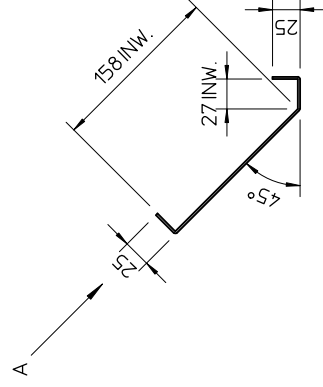

aanzicht A

ordernr Meijer : L.1 = mm (kamerhoogte-15mm)

L.2 = mm (kamerhoogte-15-1010-300mm)

ordernr Langhout : kleur :

klant :

LET OP !!! TEKENING MET PRODUKT MEESTUREN

Am.proj.		Vorm- en plaatoleranties volgens NEN-ISO 1101	
Tol. #1 tenzij anders vermeld		Maattooleranties volgens NEN-ISO 406	
Opmerkingen		Schaal: 1 : 5	
Tekening nummer		Getekend: R. de J.	
11559301		Gecontroleerd: B.A.	
Benaming		Datum: 10-11-98	
Zijstuk vlak schouw Heros 100		Materiaal	
Omschrijving		Blanke plaat 2mm	
Wijzigings datum		A3	
Postbus 753 8901 BN Leeuwarden Tel.: 058-2887766 Fax: 058-2884441			