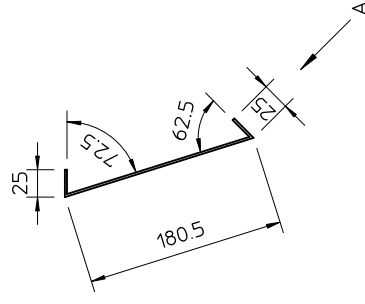

aanzicht A

ordernr Meijer : L.1 = mm (kamerhoogte-15mm)

L.2 = mm (kamerhoogte-15-960-300mm)

ordernr Langhout : kleur :

klant :

LET OP !!!! TEKENING MET PRODUKT MEESTUREN

Am.proj.		Maattoleranties volgens NEN-ISO 406		Vorm- en plaatoleranties volgens NEN-ISO 1101		Schaal: 1 : 5	
Tol. #1 tenzij anders vermeld		Opmerkingen		Tol. #1 tenzij anders vermeld		Getekend: R. de J.	
Nr.		Wijzigings datum		Omschrijving		Gecontroleerd: B.A.	
Benaming		Tekening nummer		11558201		Datum: 16-07-1998	
Materiaal		Blanke plaat 2mm		A3		Material	
Postbus 753 8901 BN Leeuwarden		Tel: 058-2887766		Fax: 058-2884441		faber	