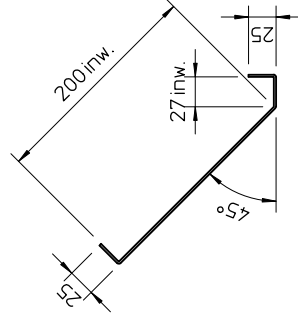

aanzicht A

ordernr Meijer : L.1 = mm (kamerhoogte-15mm)

L.2 = mm (kamerhoogte-15-960-300mm)

ordernr Langhout : kleur :

klant :

LET OP !!! TEKENING MET PRODUKT MEESTUREN

		Tol. #1 tenzij anders vermeld	Maattoleranties volgens NEN-ISO 406	Vorm- en plaatoleranties volgens NEN-ISO 1101	Amptoj.
		Opmerkingen			
		Tekening nummer	11552801	Schaal: 1 : 5	
		Benaming	Zijstuk vlak schouw Bellus	Getekend: R. de J.	
		Wijzigings datum		Gecontroleerd: B.A.	
		Omschrijving		Datum: 23-02-98	
				Materiaal	
				Blanke plaat 2mm	A3