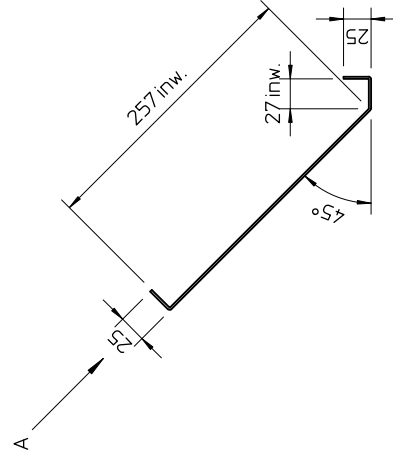

aanzicht A

ordernr Meijer : L.1 = mm (kamerhoogte-15mm)

L.2 = mm (kamerhoogte-15-1010-300mm)

ordernr Langhout : kleur :

klant :

LET OP !!! TEKENING MET PRODUKT MEESTUREN

		Tol. #1 tenzij anders vermeld	Maattoleranties volgens NEN-ISO 406	Vorm- en plaatoleranties volgens NEN-ISO 1101	Am.proj.
		Opmerkingen	Schaal: 1 : 5		
		Tekening nummer	Getekend: R. de J.		
		Benaming	Gecontroleerd: B.A.		
		Wijzigings datum	Datum: 23-02-98		
		Omschrijving	Material		
		Nr.	Blanke plaat 2mm		
		faber Postbus 753 8901 BN Leeuwarden Tel: 058-2849999 Fax: 058-2884441			